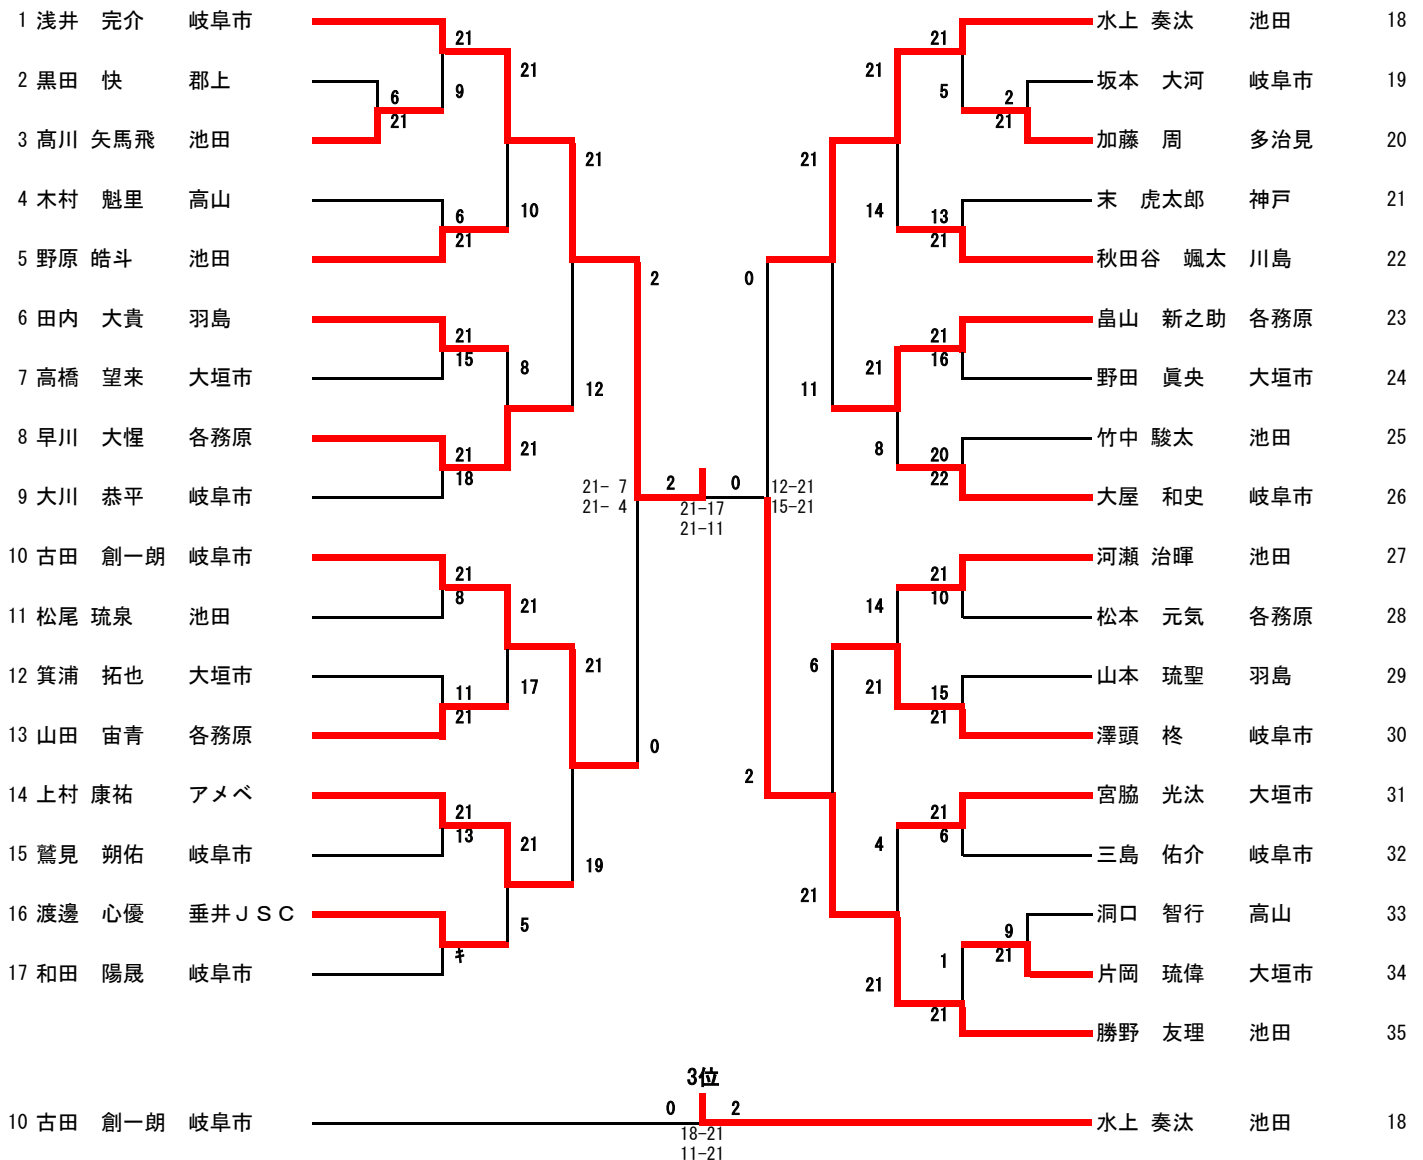

Bクラス 男子決勝トーナメント

4年生の部1位	2	0	3年生の部1位
氏名・所属 後藤 悠真	(びとう会)	$\frac{21-11}{21-10}$	氏名・所属 松井 透和 (各務原)

6年女子

5年女子

4年女子

3年女子

C女子

6年男子

3年男子

C男子