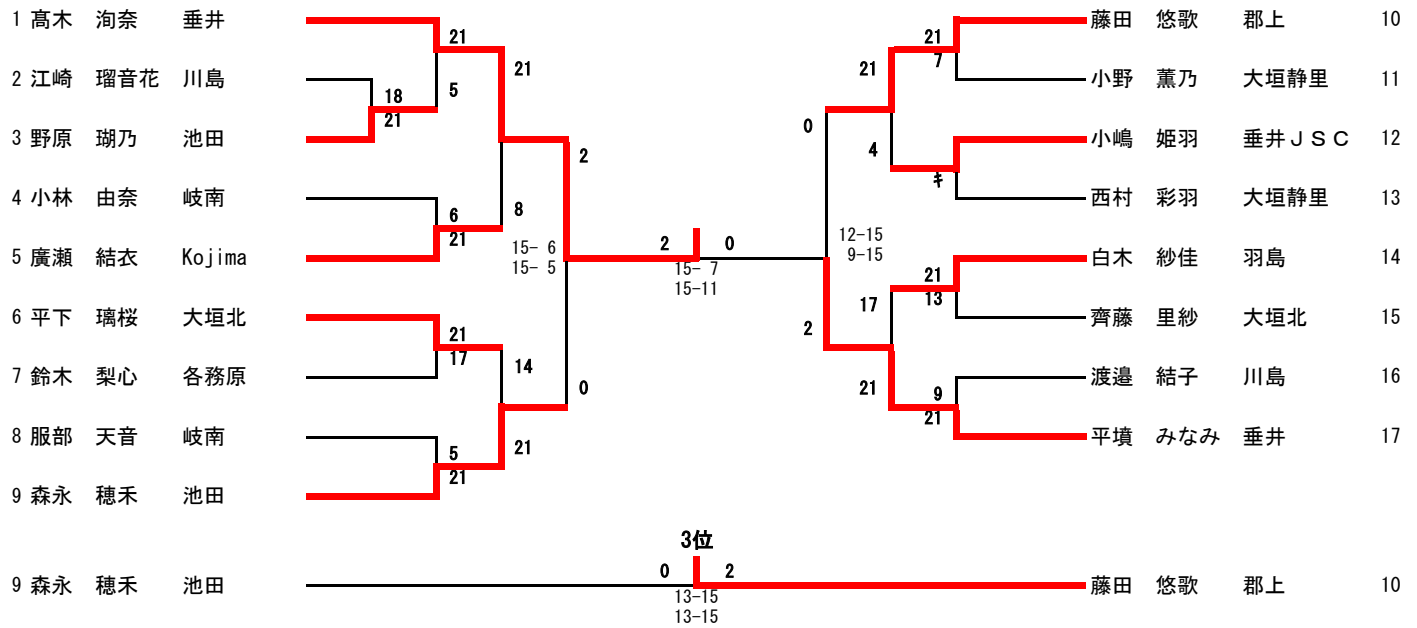

Bクラス 男子決勝トーナメント

4年生の部1位	2	0	3年生の部1位
氏名・所属 後藤 悠真	(びとう会)	$\frac{21-11}{21-10}$	氏名・所属 松井 透和 (各務原)

6年女子

5年女子

4年女子

3年女子

C女子

6年男子

3年男子

C男子