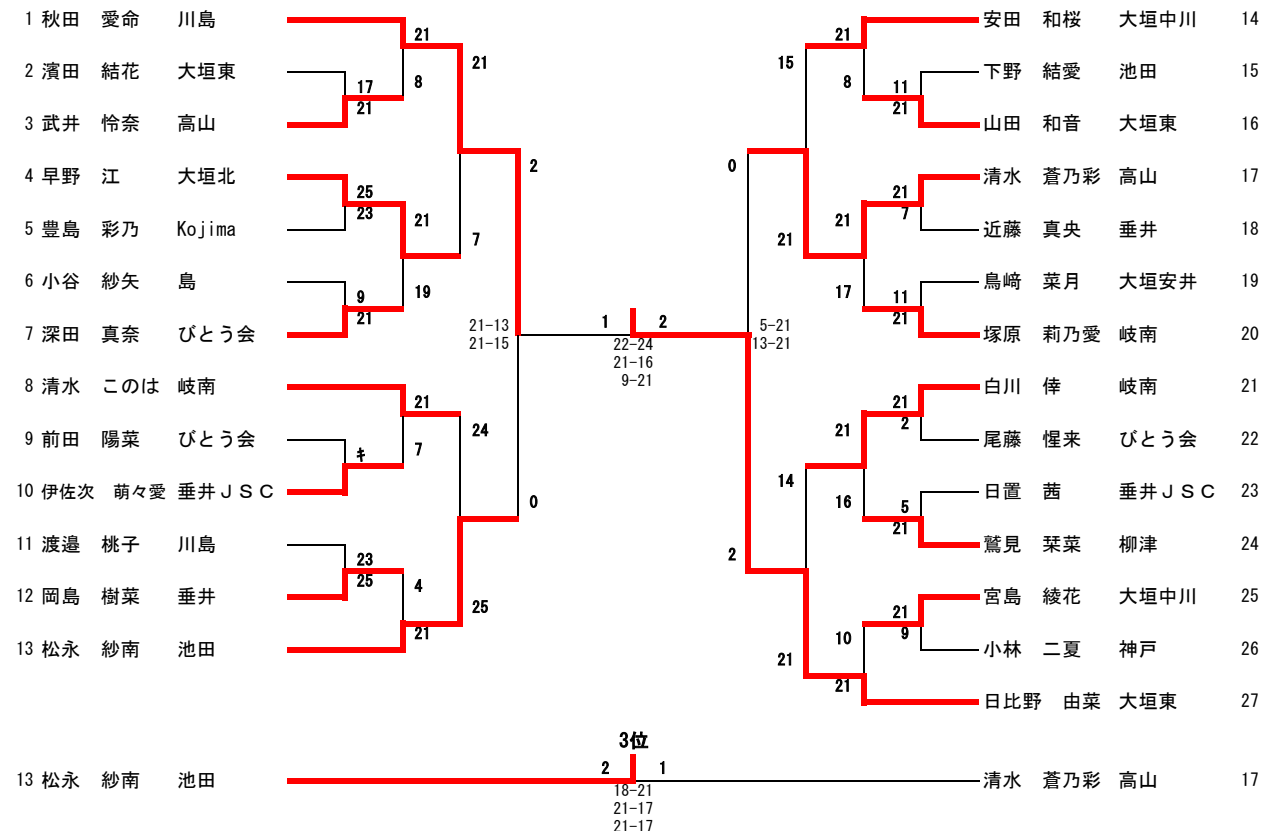

Bクラス 男子決勝トーナメント

4年生の部1位	2	0	3年生の部1位
氏名・所属 後藤 悠真	(びとう会)	$\frac{21-11}{21-10}$	氏名・所属 松井 透和 (各務原)

6年女子

5年女子

4年女子

3年女子

C女子

6年男子

3年男子

C男子