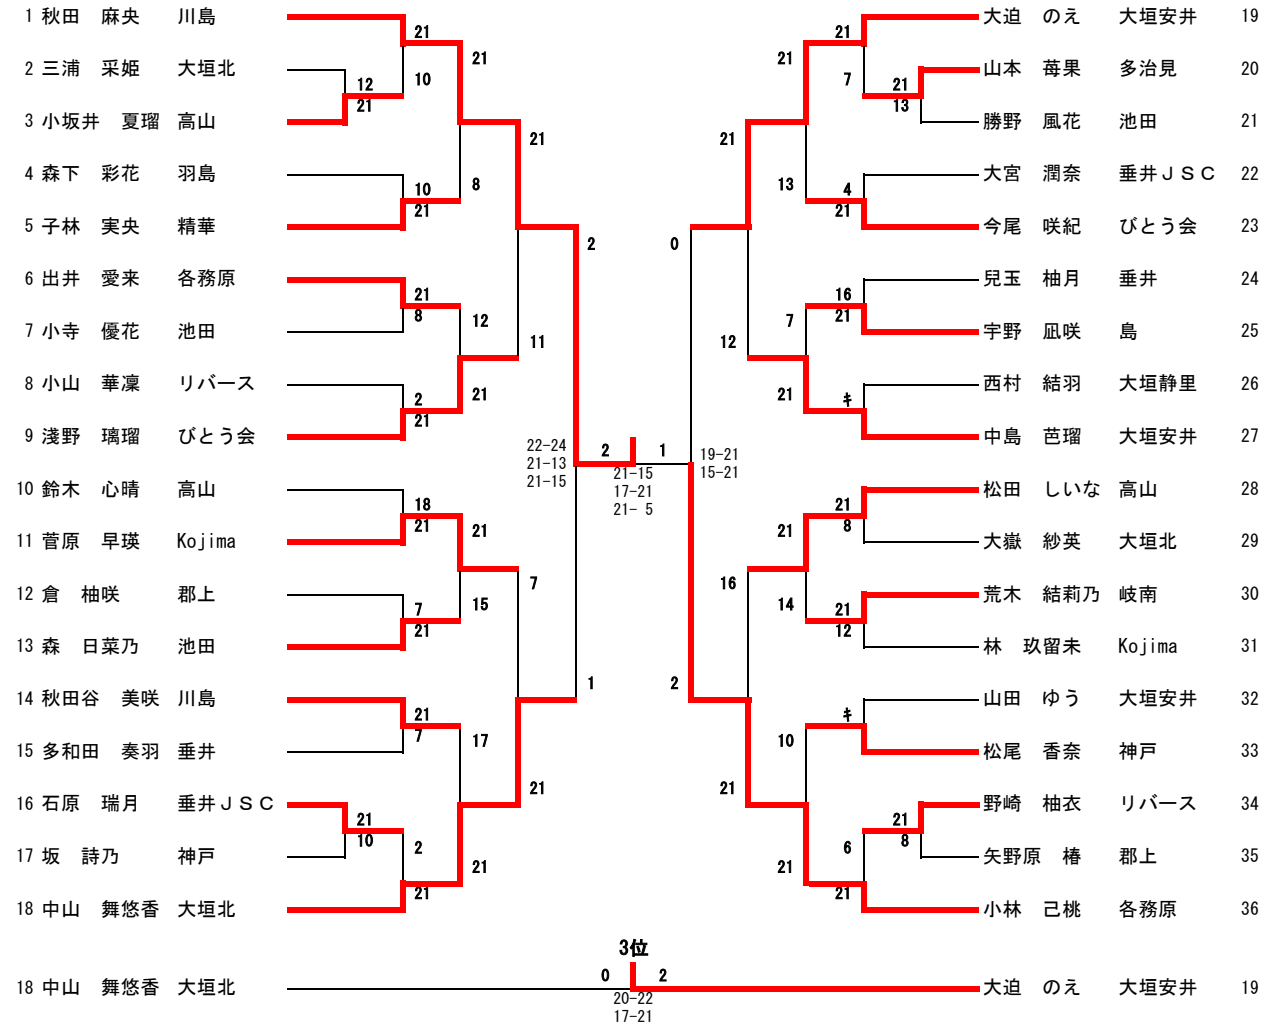

Bクラス 男子決勝トーナメント

4年生の部1位	2	0	3年生の部1位
氏名・所属 後藤 悠真	(びとう会)	$\frac{21-11}{21-10}$	氏名・所属 松井 透和 (各務原)

6年女子

5年女子

4年女子

3年女子

C女子

6年男子

3年男子

C男子