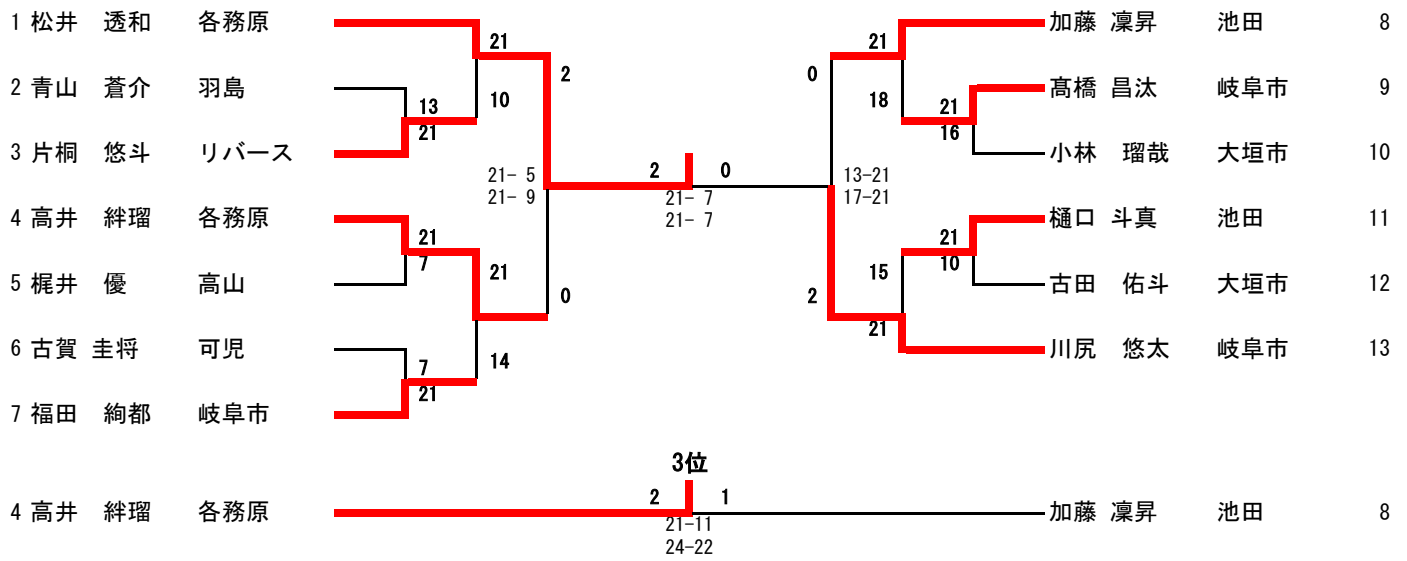

Bクラス 男子決勝トーナメント

4年生の部1位	2	0	3年生の部1位
氏名・所属 後藤 悠真	(びとう会)	$\frac{21-11}{21-10}$	氏名・所属 松井 透和 (各務原)

6年女子

5年女子

4年女子

3年女子

C女子

6年男子

3年男子

C男子